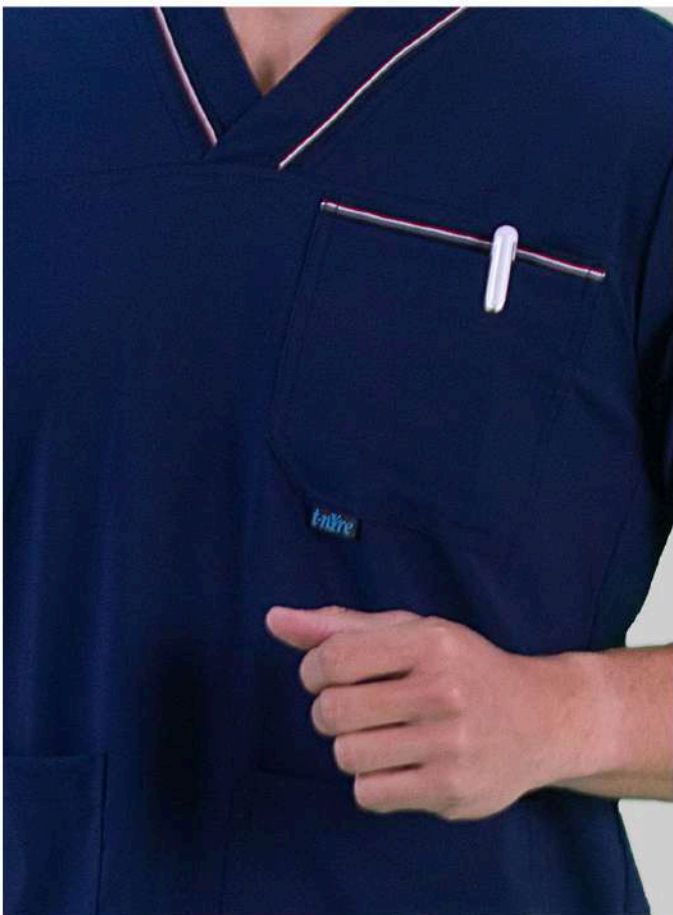

SCRUB H37

Color: Blanco y Marino

Bolsa Superior