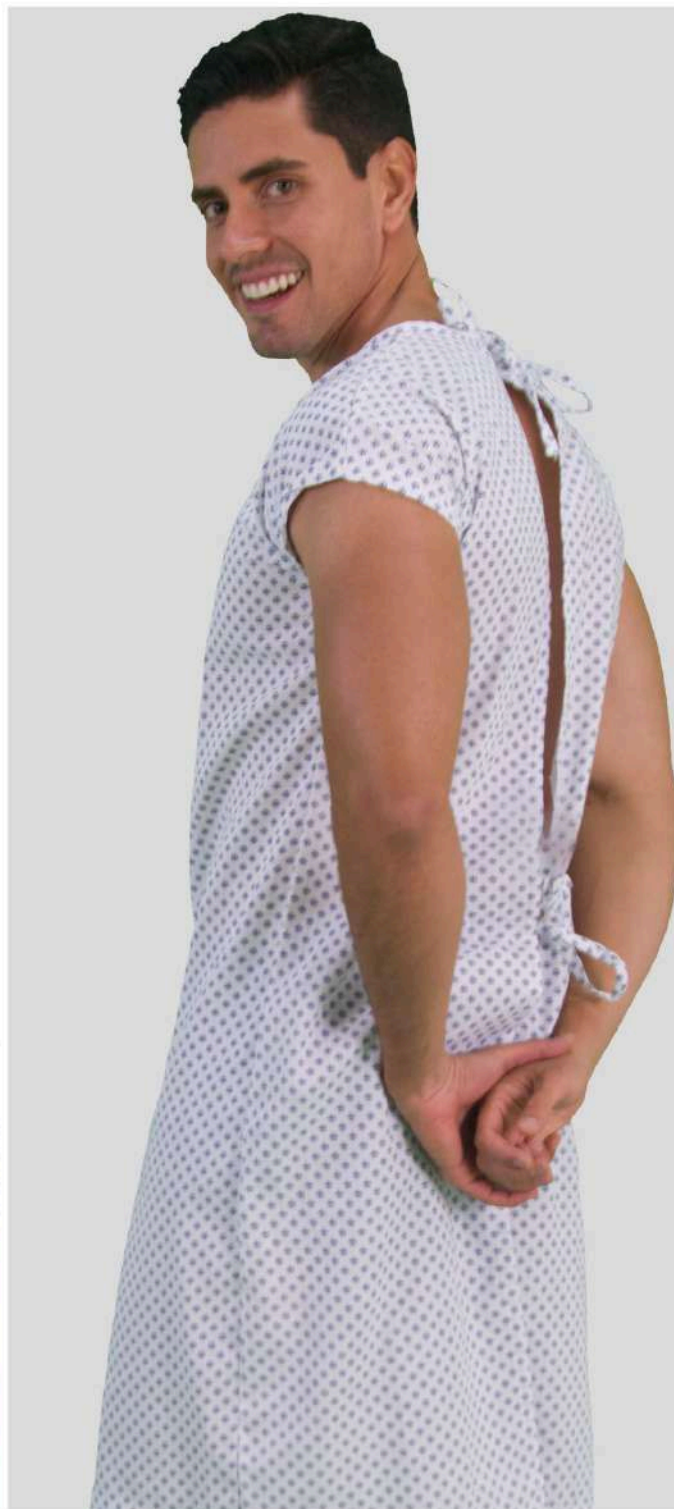

BATA PACIENTE

Color: Rombos/Copos

**BATA
PACIENTE**