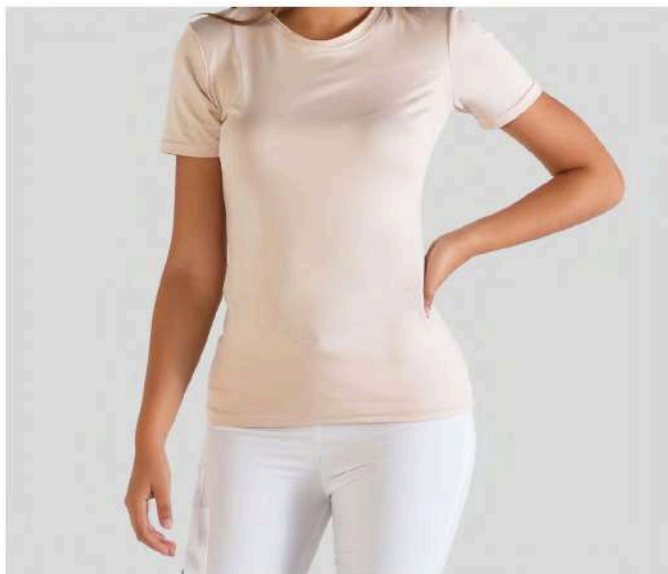

Color: Rombos/Copos

**BATA
PACIENTE**

MODELOS 2024
ESPECIALES

Colores Disponibles

NEGRO BLANCO

**Secado Rápido, Transpirable,
Strech con Protección UV**

CAMISETA INTERIOR

Colores Disponibles